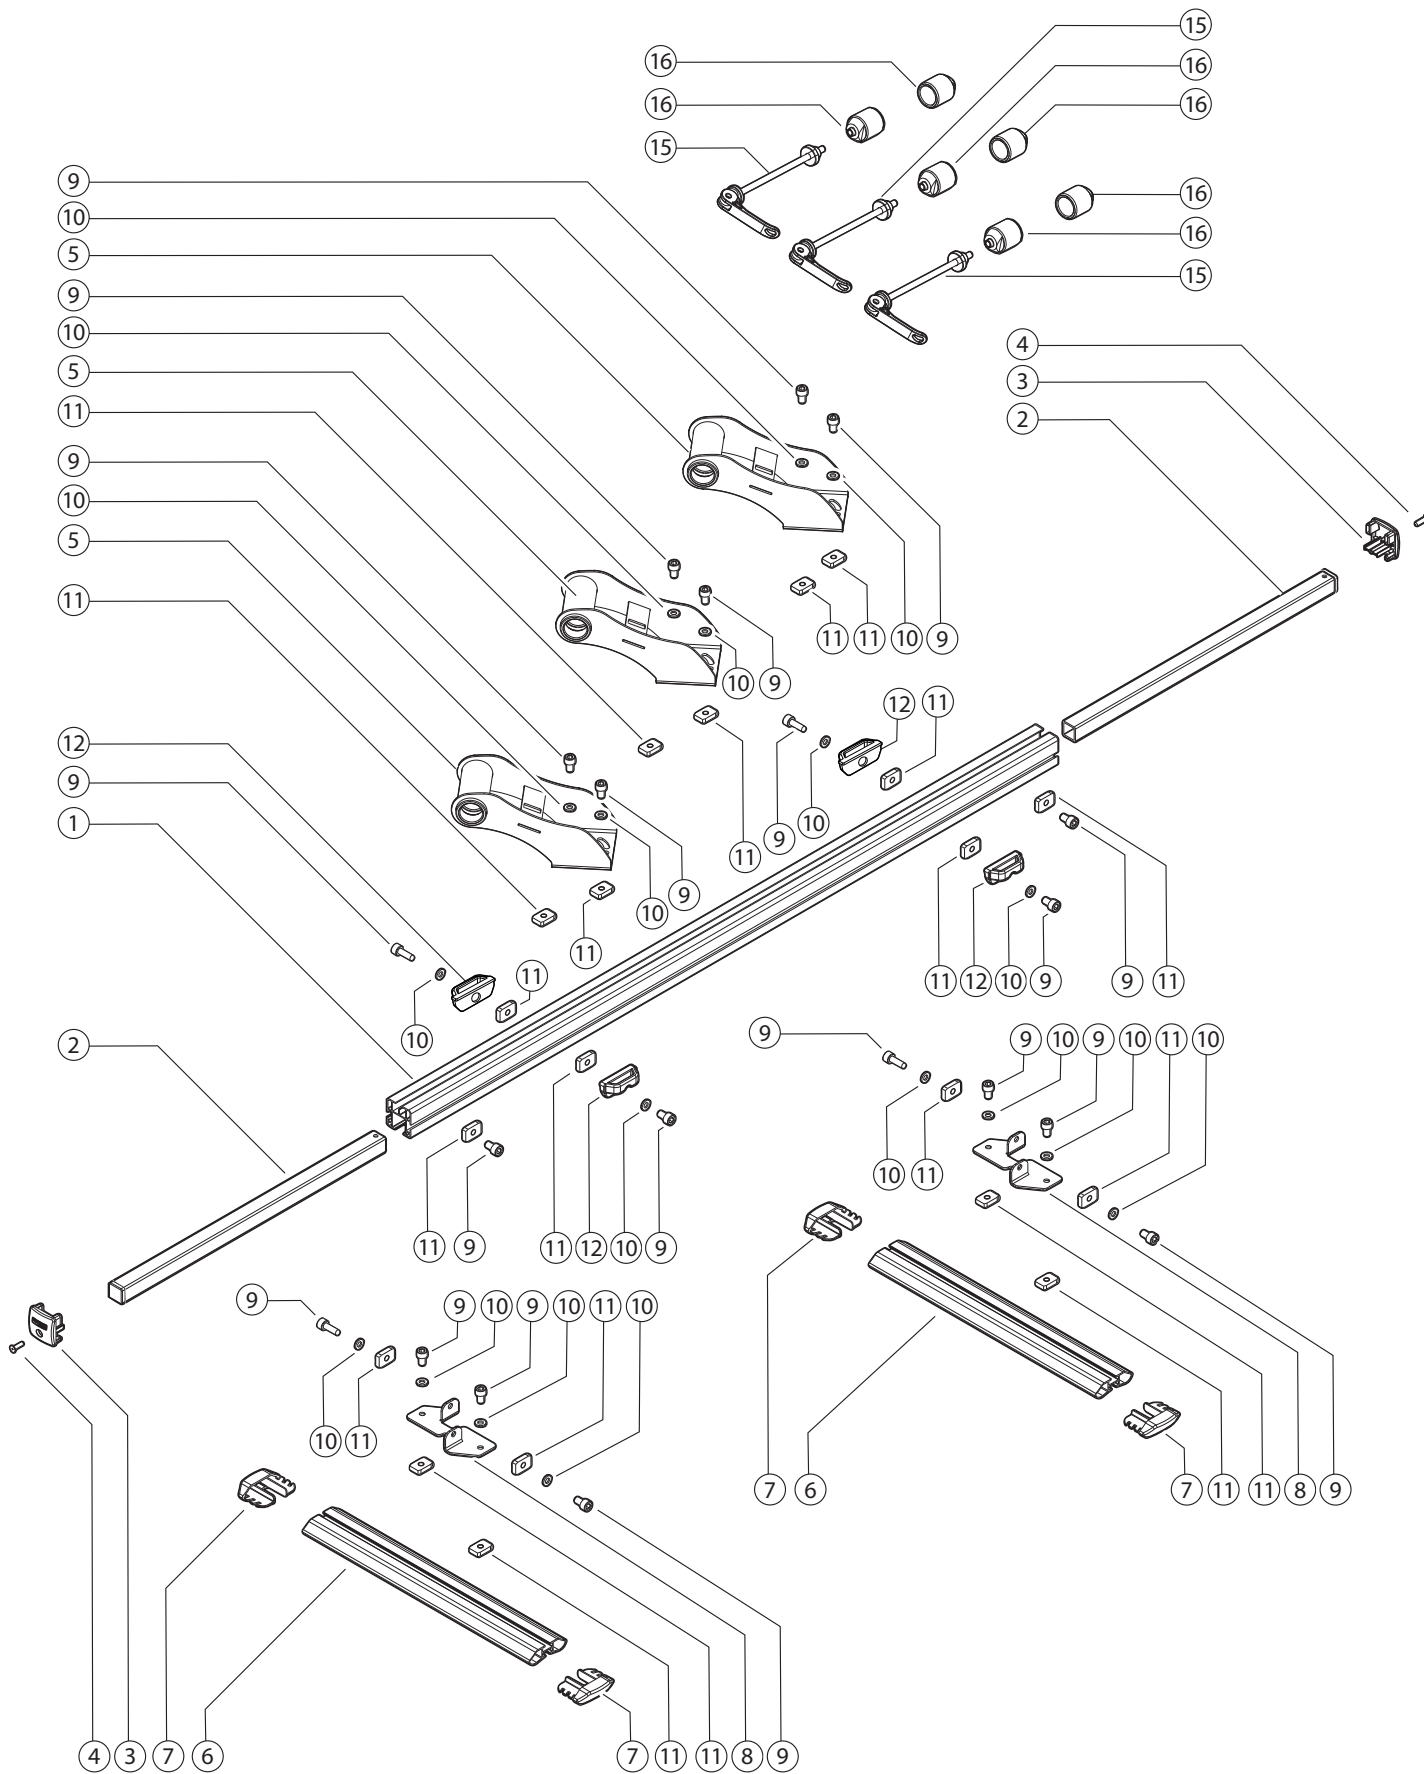

MENABO

free time on the move

PRO TOUR INDOOR

IT	Istruzioni di montaggio	ET	Paigaldusjuhend	PT	Instruções de Montagem
EN	Fitting instructions	FI	Asennusohje	RO	Instrucțiuni de montare
DE	Montageanleitung	HR	Uputa za sastavljanje	RU	Инструкции по установке
FR	Instructions de montage	HU	A felszerelés módja	SK	Návod na montáž
ES	Instrucciones de montaje	LT	Pritvirtinimo instrukcijos	SL	Navodila za pritrdjevanje
BG	инструкции за сглобяване	LV	Stiprināšanas instrukcija	SV	Monteringsanvisning
CS	Návod na montáž	NL	Instrukcja montażu	TK	Uydurma talimat
DA	Monteringsvejledning	NO	Monteringsveiledning	ZH	裝修指導
EL	Οδηγίες συναρμολόγησης	PL	Instrukcja montażu	AR	تعليمات التجميع

N	[IT]Ricambi (A Richiesta) [EN]Spare Parts (Made to order) [FR]Pièces de rechange (Sur commande) [DE]E Teile (auf Anfrage) [ES]Piezas de recambio (Previa solicitud)	Q	Codice-Code-Código
3		1	700026600000
4	 4,8x22	1	
7		2	700027100000
5		1	700039400000
9	 M6x10	2	
10	 ø6x12	2	
11		2	
4	 4,8x22	2	700033200000
9	 M6x10	20	
10	 ø6x12	18	
11		20	
10	 ø6x12	1	700027600000
12		1	
	 M6x12	1	
13	 1000mm - 39.4"	1	700033400000
14	 4mm - 0.1"	1	700033300000
15	 Ø9x100mm Ø0.3x4"	1	700041700000
16		2	

OPTIONAL KIT			
N.		Q.	Codice-Code-Código
17	 Ø20x110mm Ø0.8x4.3"	2	000087000000
18	 Ø15x100mm Ø0.6x4"	2	000086900000
19	 Ø15x150mm Ø0.6x6"	2	000087100000
20	 Ø12x100mm Ø0.5x4"	2	000094800000
21	 Ø15x110mm Ø0.6x4.3"	2	000094600000

N		Q
1		1
11		6

N		Q
5		3
9		6
10		6
14		1

N.		Q.
16	 Ø9x100mm Ø0.3X4"	6

N.	OPTIONAL KIT	Q.
17	 Ø20x110mm Ø0.8X4.3"	2
18	 Ø15x100mm Ø0.6X4"	2
19	 Ø15x150mm Ø0.6X6"	2
20	 Ø12x100mm Ø0.5X4"	2
21	 Ø15x110mm Ø0.6X4.3"	2