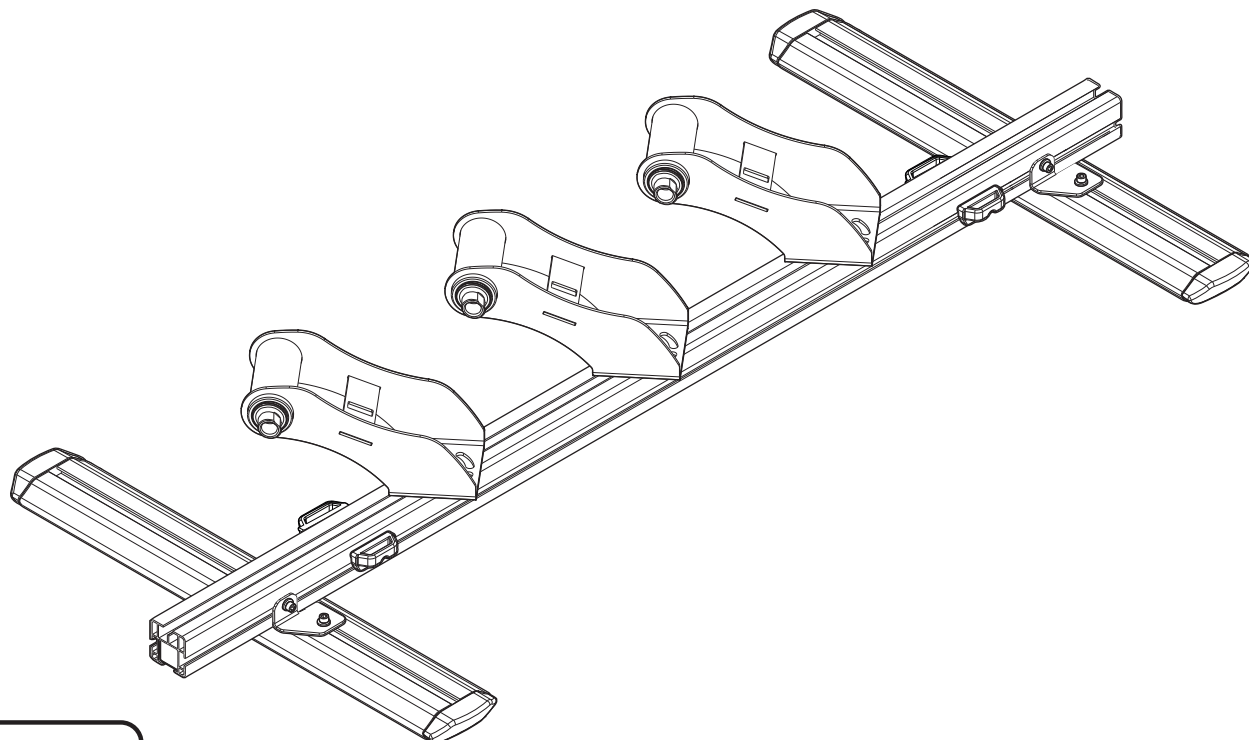

MENABO

free time on the move

PRO TOUR INDOOR

IT	Istruzioni di montaggio	ET	Paigaldusjuhend	PT	Instruções de Montagem
EN	Fitting instructions	FI	Asennusohje	RO	Instrucțiuni de montare
DE	Montageanleitung	HR	Uputa za sastavljanje	RU	Инструкции по установке
FR	Instructions de montage	HU	A felszerelés módja	SK	Návod na montáž
ES	Instrucciones de montaje	LT	Pritvirtinimo instrukcijos	SL	Navodila za pritrdjevanje
BG	инструкции за сглобяване	LV	Stiprināšanas instrukcija	SV	Monteringsanvisning
CS	Návod na montáž	NL	Instrukcja montażu	TK	Uydurma talimat
DA	Monteringsvejledning	NO	Monteringsveiledning	ZH	裝修指導
EL	Οδηγίες συναρμολόγησης	PL	Instrukcja montażu	AR	تعليمات التجميع